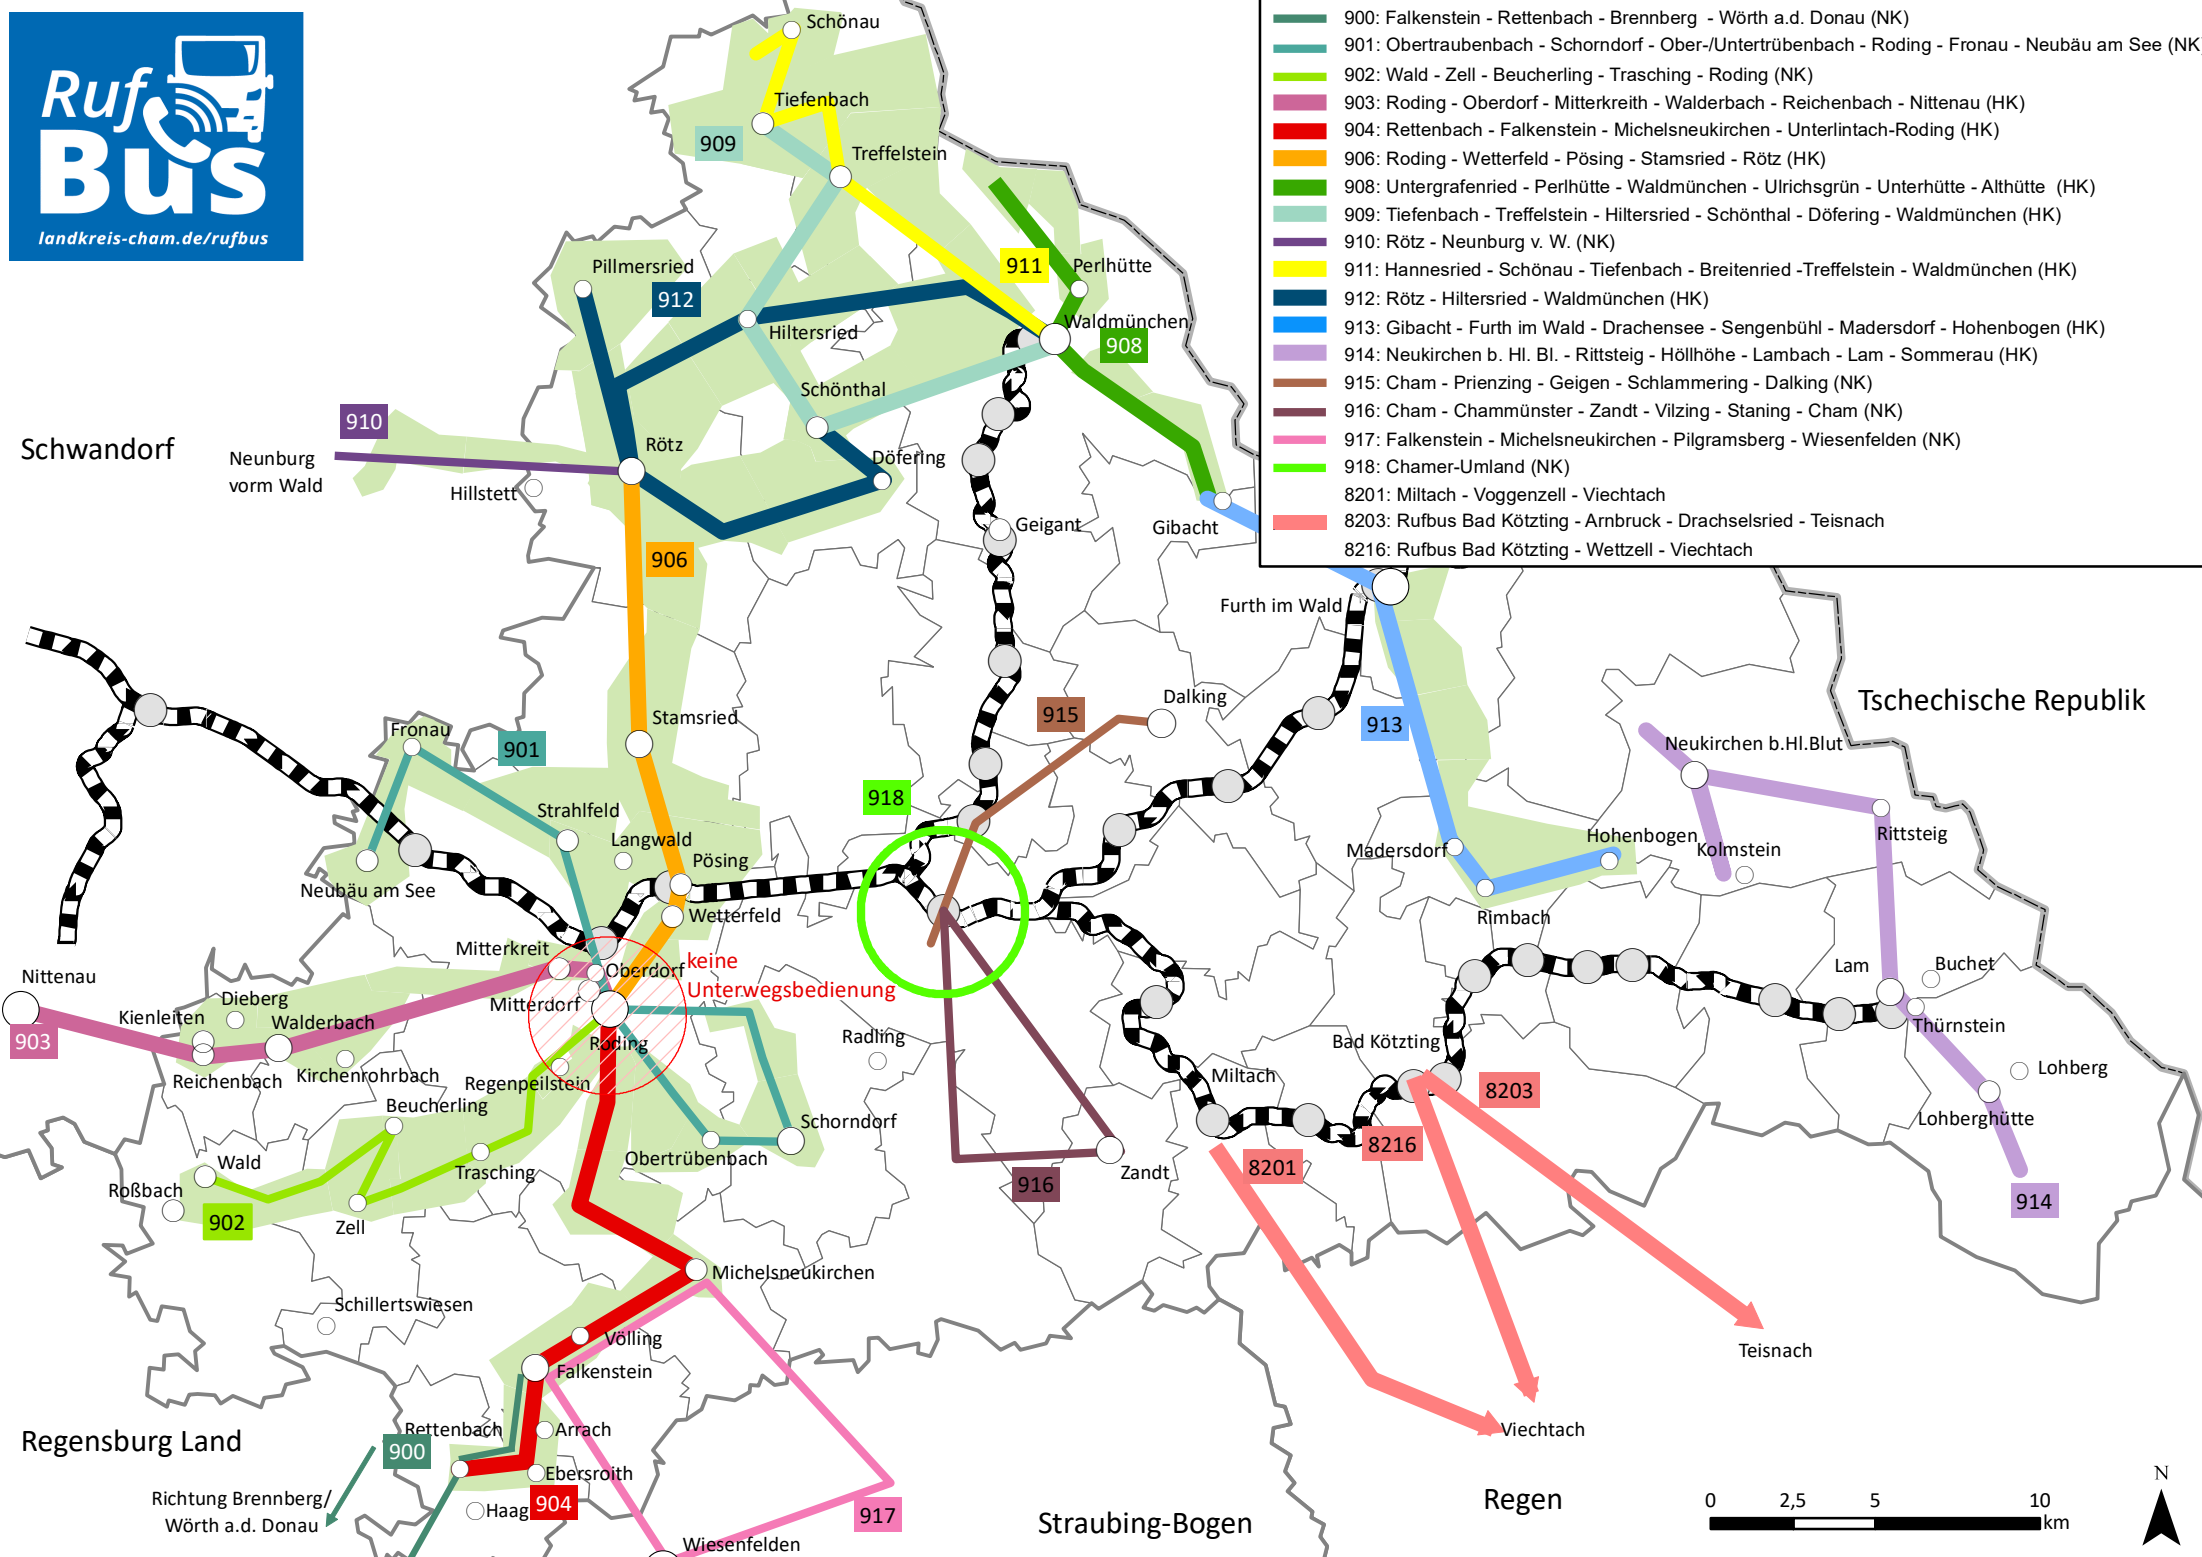

- 900: Falkenstein - Rettenbach - Brennbach - Wörth a.d. Donau (NK)
- 901: Obertraubenbach - Schorndorf - Ober-/Untertrübenbach - Roding - Fronau - Neubäu am See (NK)
- 902: Wald - Zell - Beucherling - Trasching - Roding (NK)
- 903: Roding - Oberdorf - Mitterkreith - Walderbach - Reichenbach - Nittenau (HK)
- 904: Rettenbach - Falkenstein - Michelsneukirchen - Unterlintach-Roding (HK)
- 906: Roding - Wetterfeld - Pösing - Stamsried - Rötz (HK)
- 908: Untergrafenried - Perlhütte - Waldmünchen - Ulrichsgrün - Unterhütte - Althütte (HK)
- 909: Tiefenbach - Treffelstein - Hiltersried - Schönthal - Döfering - Waldmünchen (HK)
- 910: Rötz - Neunburg v. W. (NK)
- 911: Hannesried - Schönau - Tiefenbach - Breitenried - Treffelstein - Waldmünchen (HK)
- 912: Rötz - Hiltersried - Waldmünchen (HK)
- 913: Gibacht - Furth im Wald - Drachensee - Sengenbühl - Madersdorf - Hohenbogen (HK)
- 914: Neukirchen b. Hl. Bl. - Rittsteig - Höllhöhe - Lambach - Lam - Sommerau (HK)
- 915: Cham - Prienzing - Geigen - Schlammering - Dalking (NK)
- 916: Cham - Chammünster - Zandt - Vilzing - Staning - Cham (NK)
- 917: Falkenstein - Michelsneukirchen - Pilgramsberg - Wiesenfelden (NK)
- 918: Chamer-Umland (NK)
- 8201: Miltach - Voggenzell - Viechtach
- 8203: Rufbus Bad Kötzing - Arnbruck - Drachselsried - Teisnach
- 8216: Rufbus Bad Kötzing - Wetzell - Viechtach

Schwandorf

Tschechische Republik

Regensburg Land

Straubing-Bogen

Regen

keine Unterwegsbedienung

Richtung Brennbach/
Wörth a.d. Donau